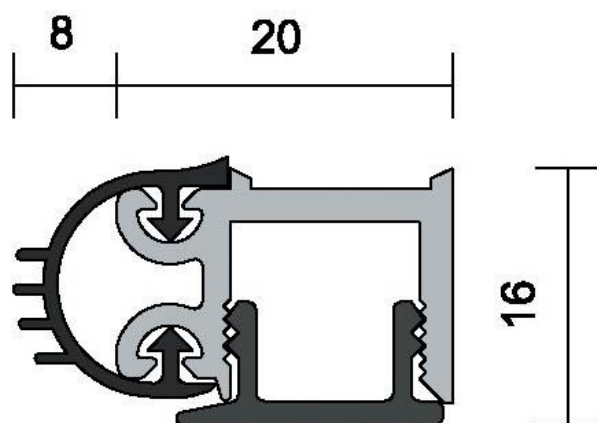

RP10 SI (M)

Een nette en compacte deurstop/afdichting welke zich heeft bewezen als zijnde uitermate goed akoestisch isolerend. De SP10SI is eenvoudig te monteren. Deze afdichting is in diverse lengtes te verkrijgen van een standaard maat van 2100 mm tot een maximale lengte van 5000 mm. De lengte vermeerdering per 250 mm.

De
RP10SI is
getest