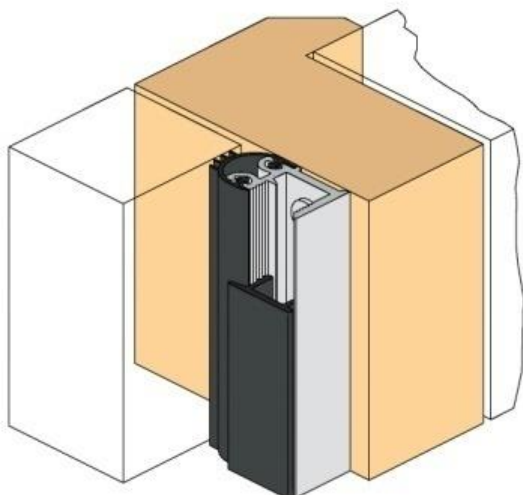

RP10 SI (M)

Een nette en compacte deurstop/afdichting welke zich heeft bewezen als zijnde uitermate goed akoestisch isolerend. De SP10SI is eenvoudig te monteren. Deze afdichting is in diverse lengtes te verkrijgen van een standaard maat van 2100 mm tot een maximale lengte van 5000 mm. De lengte vermeerdering per 250 mm.

De
RP10SI is
getest

conform de **BS2750** en de **ISO140.3**

Een standaard set bestaat uit 2 lengten van 2100 mm en 1 lengte van 1000 mm voor de enkele deur en 3 lengten van 2100 mm voor de dubbele deur. Voor langere lengten is de prijs op aanvraag.

De RP10SI is uitgevoerd in geanodiseerd satin aluminium of geanodiseerd satin brons. Tegen een meer prijs zijn diverse kleuren mogelijk.

Het afsluitrubber is gemaakt van siliconen rubber (SE).

Bestelcode	Prijs set
261-RP10 SIE (enkel)	€ 205,65
261-RP10 SID (dubbel)	€ 230,47

Voor bestellingen: Sales@hpsmail.nl - 0593-33 17 76
Voor informatie: Info@hpsmail.nl - 0593-33 17 76