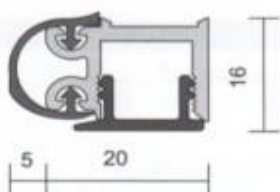

RP84 SI (M)

Deze afdichting is speciaal ontwikkeld voor "clean room" toepassingen. Door de uitvoering is een aanzienlijke geluidsreductie mogelijk en is de afdichting luchtdicht. Hierdoor is deze afdichting uitermate geschikt voor toepassing bij "controled air ventilation".

Een standaard set bestaat uit 2 lengten van 2100 mm en 1 lengte van 1000 mm voor de enkele deur en 3 lengten van 2100 mm voor de dubbele deur. Voor langere lengten is de prijs op aanvraag.

De RP84SI is uitgevoerd in geanodiseerd satin aluminium of geanodiseerd satin brons.

Tegen een meerprijs zijn diverse kleuren mogelijk.

Het afsluitrubber is gemaakt van Siliconen Rubber (SE)

Maximum naadbreedte 0-7 mm

Bestelcode	Prijs set
261-RP84 SIE (enkel)	€ 202,65
261-RP84 SID (dubbel)	€ 231,30

Voor bestellingen: Sales@hpsmail.nl - 0593-33 17 76

Voor informatie: Info@hpsmail.nl - 0593-33 17 76