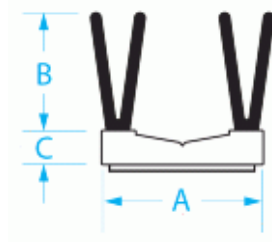

Astroflame QUAD SEAL (akoestisch dempend)

De dubbele deur akoestisch dempende **QUAD SEAL** wordt geplakt in een uitsparing van 8 bij 2 mm.

De akoestische demping is maximaal 35dB.
Verkrijgbaar in de kleur wit, zwart en bruin

Geef bij een bestelling altijd de gewenste kleur aan.

Bestelcode	Prijs	Lengte
261-AfASQFLIP	€ 15,15	2100 mm

Voor bestellingen: Sales@hpsmail.nl - 0593-33 17 76
Voor informatie: Info@hpsmail.nl - 0593-33 17 76