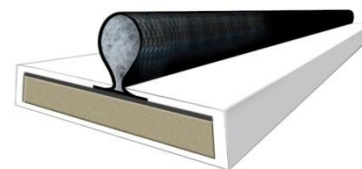

Vuur, rook, geluid en tocht

Deze **Quadseal** (vuur, rook, geluid en tocht) is verkrijgbaar in de kleuren zwart, wit en bruin.
Bij een bestelling altijd de gewenste kleur vermelden.

Voor bestellingen: Sales@hpsmail.nl - 0593-33 17 76
Voor informatie: Info@hpsmail.nl - 0593-33 17 76