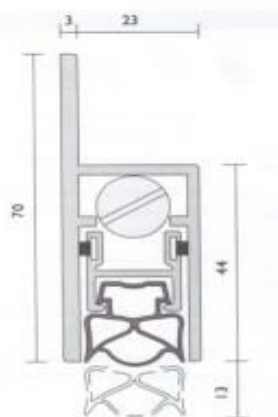

RP70Si (H)

Deze dorpel is de ingebouwde versie van de RP38Si. De inbouwdiepte is 45 mm. Een voorwaarde voor deze dorpel is dat de deur een minimale dikte moet hebben van 45 mm.

Geschikt voor een naad van min. 3 tot max. 13 mm.

Deze dorpel kan worden gemonteerd in een uitsparing in de deur of vlak tegen de deur.

Kleuren: Geanodiseerd aluminium blank en brons.

Afdichtingplaatjes 57*22 mm afgerond en 60*22 mm rechthoekig; dik 1.2 mm

De afdichting kan tot de juiste breedte worden verkleind.

Er is getest volgens de **AS 1530.4** en **AS /NZS1905.1**

Bestelnummers en lengten					
261-RP70Si	261-RP70Si	261-RP70Si	261-RP70Si	261-RP70Si	261-RP70Si
450 mm	610 mm	915 mm	1067 mm	1220 mm	1500 mm
€ 103,85	€ 119,50	€ 167,39	€ 169,22	€ 181,14	€ 215,60

Voor bestellingen: Sales@hpsmail.nl - 0593-33 17 76

Voor informatie: Info@hpsmail.nl - 0593-33 17 76