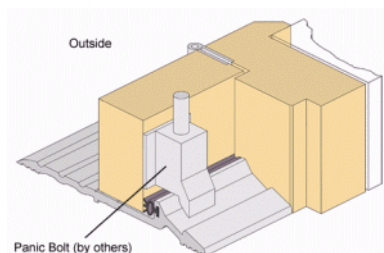

RP117Si (H)

De RP117 Si een drempel geschikt voor gebruik in de buitenlucht. De drempel is met name geschikt voor gebruik in samenwerking met een panieksluiting (deze laatste valt buiten het pakket van HPS). Kleuren: Geanodiseerd aluminium blank en brons.

Lengte 1000 mm en 2000 mm.

Het afsluitrubber is gemaakt van siliconen rubber (SE)

Prijs lengte van 1000 mm

Bestelcode **261-RP117Si1**

€ 92,25

Prijs lengte van 2000 mm

Bestelcode **261-RP117Si2**

€ 150,00

Voor bestellingen: Sales@hpsmail.nl - 0593-33 17 76

Voor informatie: Info@hpsmail.nl - 0593-33 17 76