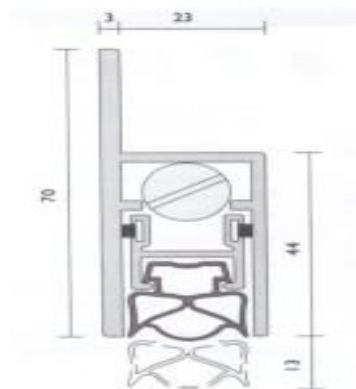

RP38Si (H)

Deze dorpel is geschikt voor het tegenhouden van rook van 200 graden C. Gemonteerd tegen de deur zal deze dorpel bij een deurbeweging van enkele mm zichzelf automatisch intrekken.

Geschikt voor naden van min. 3 tot max. 13 mm. Deze dorpel kan worden gemonteerd in een uitsparing in de deur of vlak tegen de deur.

Kleuren: Geanodiseerd aluminium blank en brons.

Afdichtingplaatjes 57*22 mm afgerond en 60*22 mm rechthoekig; dik 1.2 mm

De afdichting kan tot de juiste breedte worden verkleind.

Er is getest volgens de **AS 1530.4 en AS /NZS1905.1**

Bestelnummers en lengten					
261-RP38Si	261-RP38Si	261-RP38Si	261-RP38Si	261-RP38Si	261-RP38Si
450 mm	610 mm	915 mm	1067 mm	1220 mm	1500 mm
€ 120,52	€ 139,2	€ 146,00	€ 164,00	€ 219,78	€ 256,30

Voor bestellingen: Sales@hpsmail.nl - 0593-33 17 76
Voor informatie: Info@hpsmail.nl - 0593-33 17 76