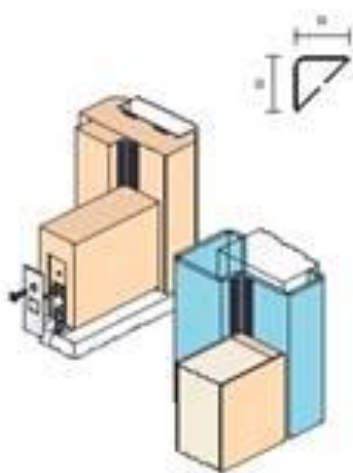

Astroflame afdichtprofielen

ASP Profiel

De ASP afdichting kan in combinatie met een ingebouwde of opgebouwde dorpel gebruikt worden. De dorpels en de afdichtingen zijn rook en vuurwerend.

De afdichtingen zijn verkrijgbaar in de kleuren zwart, bruin en wit. RAL kleuren en een houtdesign op aanvraag. De lengte is 2100 mm

Bestelcode	Prijs	Enkel dubbel
261-ASPS	4,35	Enkele strip

Bij uw bestelling graag kleur aangeven.

Voor bestellingen: Sales@hpsmail.nl - 0593-33 17 76
Voor informatie: Info@hpsmail.nl - 0593-33 17 76