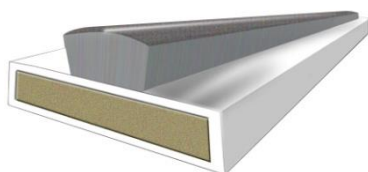

Afdichtingen Astroflame

Er zijn diverse types afdichtingen met of **30 of 60 minuten bescherming**. De afdichting is in 5 breedtes leverbaar, afhankelijk van de gevraagde bescherming. De dikte is bij ieder type 4 mm. Dit betreft dan alleen de dikte van het zwellichaam. De types met een tochtstrip zijn dikker na gelang de toegepaste rubberafdichting. De lengte van de strippen zijn 2100 mm en 1050 mm. De strippen zijn leverbaar in de kleuren zwart, lichtbruin, rood, grijs, wit en cream. Bij bestelling altijd de gewenste kleur vermelden. De strippen zijn ongevoelig voor vocht en dus weersbestendig.

Alle strippen zijn getest conform de **BS 476 part22 en 31.1: 1987**

Bestelcode	Afmetingen	Aantal minuten	Prijs per stuk 2100 mm
257-V30104	10 x 4 mm	30	€ 2,35
257-V30154	15 x 4 mm	30	€ 3,62
257-V60204	20 x 4 mm	60	€ 4,09
257-V60254	25 x 4 mm	60	€ 8,03

Alleen vuur

Bestelcode	Afmetingen	Aantal Minuten	Prijs per stuk 2100 mm
257-VR30104	10 x 4 mm	30	€ 4.35
257-VR30154	15 x 4 mm	30	€ 6.20
257-VR60204	20 x 4 mm	60	€ 4.41
257-VR60254	25 x 4 mm	60	€ 8.34

Vuur en Rook

Voor bestellingen: Sales@hpsmail.nl - 0593-33 17 76
Voor informatie: Info@hpsmail.nl - 0593-33 17 76