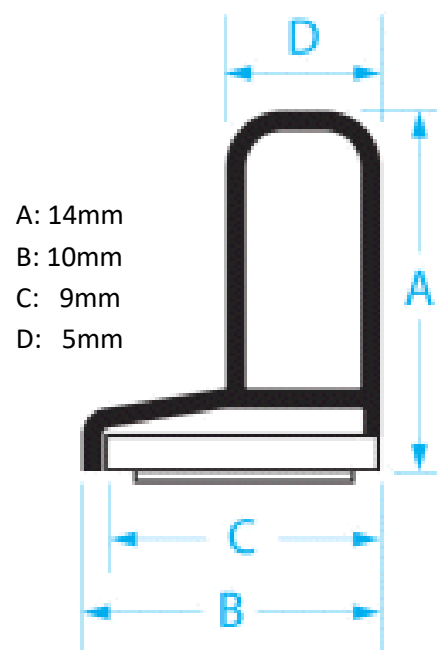

De lengte is 2100 mm

Bij bestelling graag de gewenste kleur aangegeven.

Bestelcode	Prijs	Lengte
261-AFASAUDIO	€ 5,80	2100 mm

Voor bestellingen: Sales@hpsmail.nl - 0593-33 17 76  
 Voor informatie: Info@hpsmail.nl - 0593-33 17 76