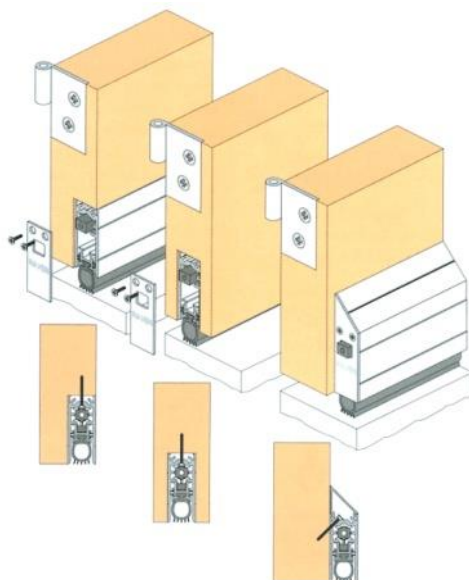

RP99Si (H)

Deze zware dorpel is ontworpen voor zware belastingen zoals in ziekenhuizen en in gebouwen met veel verkeersbewegingen.

De dorpel trekt automatisch in bij het bewegen van de deur.

Minimaal en maximale naad 1 tot 19 mm

Deze dorpel kan worden gemonteerd in een uitsparing in de deur of vlak tegen de deur.

Getest volgens de **AS 1530.4** en **AS /NZS1905.1**

Kleuren: Geanodiseerd aluminium blank en brons.

De afdichting kan tot de juiste breedte worden verkleind.

Bestelnummers en lengten						
261-RP99Si	261-RP99Si	261-RP99Si	261-RP99Si	261-RP99Si	261-RP99Si	261-RP99Si
380 mm	600 mm	720 mm	820 mm	920 mm	1070 mm	1200 mm
€ 70,10	€ 98,10	€ 112,40	€ 127,15	€ 132,60	€ 152,45	€ 160,23

Voor bestellingen: Sales@hpsmail.nl - 0593-33 17 76
Voor informatie: Info@hpsmail.nl - 0593-33 17 76