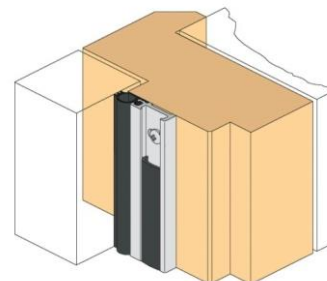

Deze afdichting is bedoeld voor het afdichten van rook met een temperatuur van maximaal 200 graden C. Naast de rookbescherming is de afdichting ook geluiddempend en uiteraard tochtbestrijdend.

Maximale maat 0-6 mm

De RP78SI is getest conform de **AS 1530,4, AS-NZS 1905 en de BCA spec. C3,4 (BS 476 part 20 en 22)**

Deze afdichting kan in verstek en koud op elkaar gemonteerd. Ook is deze afdichting door de verborgen schroeven inbraak veilig.

Een standaard set bestaat uit 2 lengten van 2100 mm en 1 lengte van 1000 mm voor de enkele deur en 3 lengten van 2100 mm voor de dubbele deur. Voor langere lengten is de prijs op aanvraag.