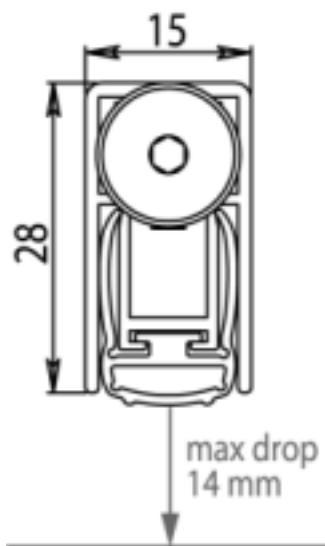

Inbouw Valdorpel

Deze automatische valdorpel is voorzien van een veer en hierdoor is de dorpel volledig ingetrokken op het moment dat de deur enkele millimeters wordt bewogen.

De dorpel wordt gemonteerd in een groef van 15x28 mm.
De valdorpel kan naden van 3 tot maximaal 14 mm afdichten.

De akoestische demping is 57dB.

De duurzaamheid is met een 200.000 bewegingen getest.

261-AFASDBX								
330	430	530	630	730	830	930	1030	1130
€ 60,28	€ 62,82	€ 64,81	€ 67,17	€ 69,48	€ 71,80	€ 74,11	€ 76,42	€ 78,78

Voor bestellingen: Sales@hpsmail.nl - 0593-33 17 76
Voor informatie: Info@hpsmail.nl - 0593-33 17 76