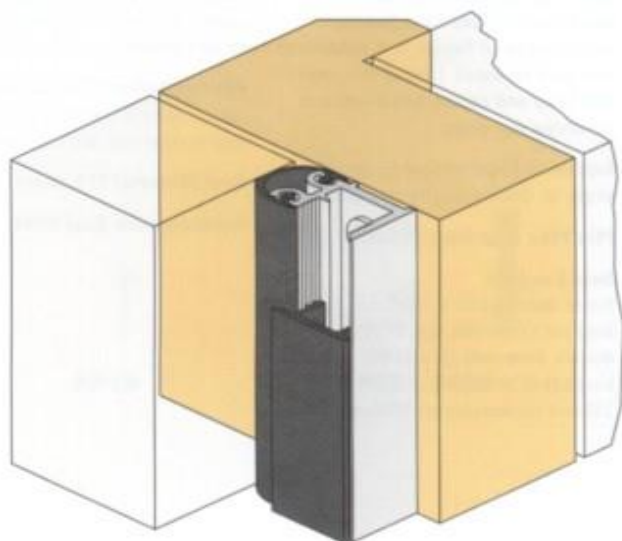

RP84 SI (M)

Deze afdichting is speciaal ontwikkeld voor "clean room" toepassingen. Door de uitvoering is een aanzienlijke geluidsreductie mogelijk en is de afdichting luchtdicht. Hierdoor is deze afdichting uitermate geschikt voor toepassing bij "controled air ventilation".

Een standaard set bestaat uit 2 lengten van 2100 mm en 1 lengte van 1000 mm voor de enkele deur en 3 lengten van 2100 mm voor de dubbele deur. Voor langere lengten is de prijs op aanvraag.

De RP84SI is uitgevoerd in geanodiseerd satin aluminium of geanodiseerd satin brons.

Tegen een meerprijs zijn diverse kleuren mogelijk.

Het afsluitrubber is gemaakt van Siliconen Rubber (SE)

Maximum naadbreedte 0-7 mm

Bestelcode	Prijs set
261-RP84 SIE (enkel)	€ 202,65
261-RP84 SID (dubbel)	€ 231,30

Voor bestellingen: Sales@hpsmail.nl - 0593-33 17 76

Voor informatie: Info@hpsmail.nl - 0593-33 17 76