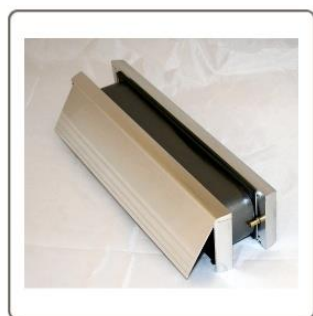

Voor bestellingen: Sales@hpsmail.nl - 0593-33 17 76  
Voor informatie: Info@hpsmail.nl - 0593-33 17 76

**Brievenbussen 30 en 60 minuten met stalen frame 40-80 mm Elite**

**Gepolijst goud**

**Satin geanodiseerd**