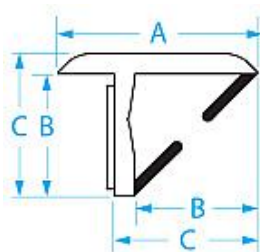

Astroflame double seal

Door de dubbele “flipper” is met deze seal een perfecte afsluiting te realiseren tussen dubbele deuren.

Naast uitstekende eigenschappen op het gebied van tocht, rookwering, enz. is deze seal 35dB geluiddempend.

De montage is eenvoudig d.m.v. een dubbelzijdige tape met een hoge kleefkracht of met de bijgeleverde schroeven.

De seal kan gemonteerd worden in een uitgefreesde sparing of rechtstreeks op de deur worden geplakt of geschroefd.

De seal is verkrijgbaar in de kleuren zwart, bruin, wit, licht eiken en grenen.

Bij uw bestelling graag de gewenste kleur aangegeven.

Bestelcode	Prijs	Lengte
261-AfASFLIP	€ 11,60	2100 mm

Voor bestellingen: Sales@hpsmail.nl - 0593-33 17 76
Voor informatie: Info@hpsmail.nl - 0593-33 17 76