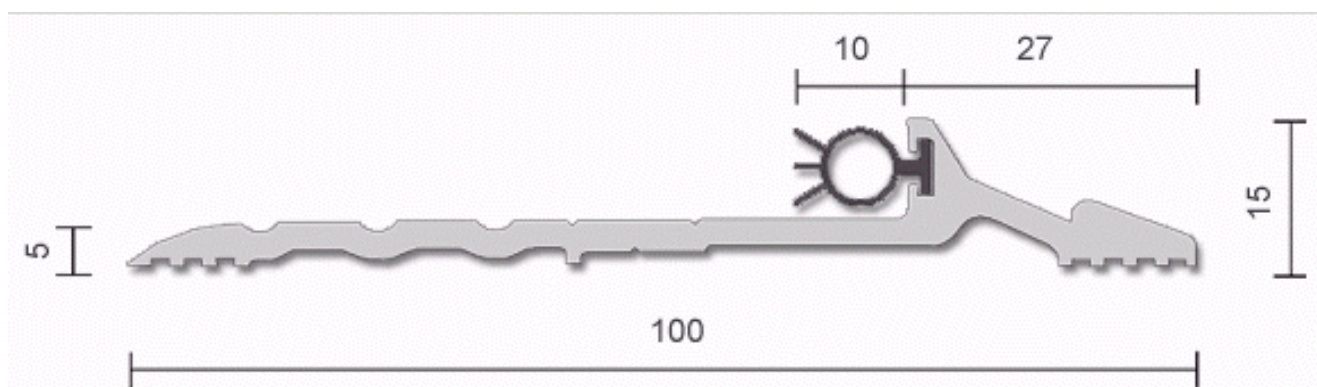

RP117Si (H)

De RP117 Si een drempel geschikt voor gebruik in de buitenlucht. De drempel is met name geschikt voor gebruik in samenwerking met een panieksluiting (deze laatste valt buiten het pakket van HPS). Kleuren: Geanodiseerd aluminium blank en brons.

Lengte 1000 mm en 2000 mm.

Het afsluitrubber is gemaakt van siliconen rubber (SE)

Prijs lengte van 1000 mm

Bestelcode **261-RP117Si1**

€ 92,25

Prijs lengte van 2000 mm

Bestelcode **261-RP117Si2**

€ 150,00

Voor bestellingen: Sales@hpsmail.nl - 0593-33 17 76

Voor informatie: Info@hpsmail.nl - 0593-33 17 76