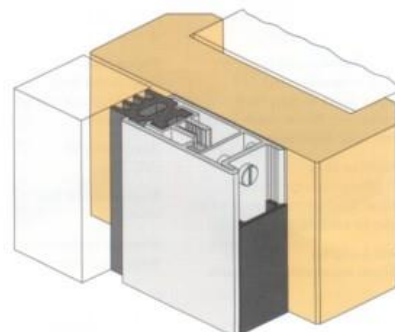

RP24 SI (H)

Deze afstelbare afdichting is geluid, licht, toch en rookwerend/isolerend.

Met de stelinrichting kan het afdichtingrubber 8 mm verplaatst worden. Hiermee kan een optimale geluiddemping gerealiseerd worden. De RP24SI is met de verborgen schroeven inbraak veilig. Een standaard set bestaat uit 2 lengten van 2100 mm en 1 lengte van 1000 mm voor de enkele deur en 3 lengten van 2100 mm voor de dubbele deur. Voor langere lengten is de prijs op aanvraag.

De RP24 SI is getest conform de **BS2750, BS5588, BS 476 part 31.1 en de BS 476 part 22.**

Bestelcode	Prijs set
261-RP24 SIE (enkel)	€ 645,75
261-RP24 SID (dubbel)	€ 720,65

Voor bestellingen: Sales@hpsmail.nl - 0593-33 17 76
Voor informatie: Info@hpsmail.nl - 0593-33 17 76