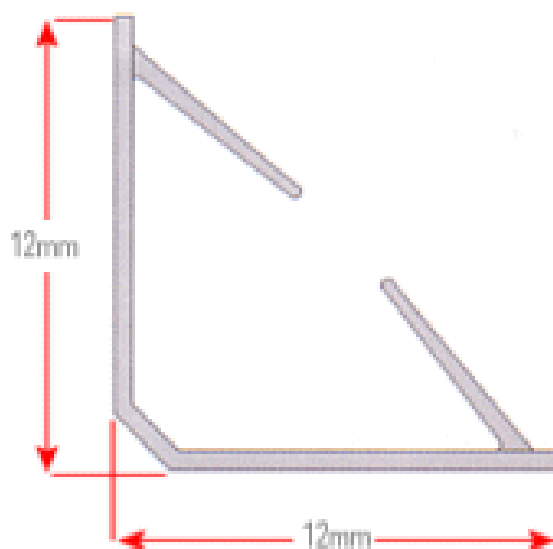

Astroflame afdichtprofielen

ASP Profiel

De ASP afdichting kan in combinatie met een ingebouwde of opgebouwde dorpel gebruikt worden. De dorpels en de afdichtingen zijn rook en vuurwerend.

De afdichtingen zijn verkrijgbaar in de kleuren zwart, bruin en wit. RAL kleuren en een houtdesign op aanvraag. De lengte is 2100 mm

Bestelcode	Prijs	Enkel dubbel
261-ASPS	4,35	Enkele strip

Bij uw bestelling graag kleur aangeven.

Voor bestellingen: Sales@hpsmail.nl - 0593-33 17 76
Voor informatie: Info@hpsmail.nl - 0593-33 17 76