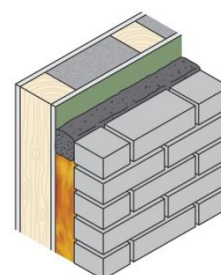

na de brand

Brandwerende roosters

Astrogrill brandwerende roosters sluiten door opschuimen bij verhitting.

De **maximale bescherming is 60 minuten**.

De roosters zijn getest volgens de **BS 476 part 22: 1987**

De toepassing is voor natuurlijke ventilatiekanalen in wanden en deuren.