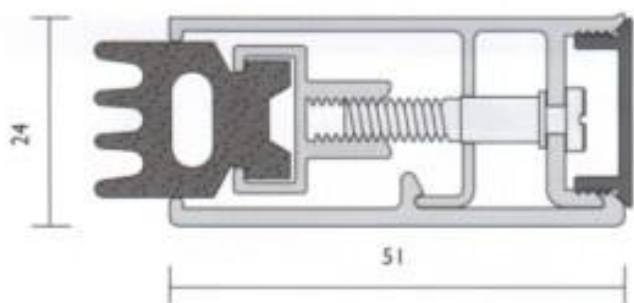

RP24 SI (H)

Deze afstelbare afdichting is geluid, licht, toch en rookwerend/isolerend.

Met de stelinrichting kan het afdichtingrubber 8 mm verplaatst worden. Hiermee kan een optimale geluiddemping gerealiseerd worden. De RP24SI is met de verborgen schroeven inbraak veilig. Een standaard set bestaat uit 2 lengten van 2100 mm en 1 lengte van 1000 mm voor de enkele deur en 3 lengten van 2100 mm voor de dubbele deur. Voor langere lengten is de prijs op aanvraag.

De RP24 SI is getest conform de **BS2750, BS5588, BS 476 part 31.1 en de BS 476 part 22.**

Bestelcode	Prijs set
261-RP24 SIE (enkel)	€ 645,75
261-RP24 SID (dubbel)	€ 720,65

Voor bestellingen: Sales@hpsmail.nl - 0593-33 17 76
Voor informatie: Info@hpsmail.nl - 0593-33 17 76