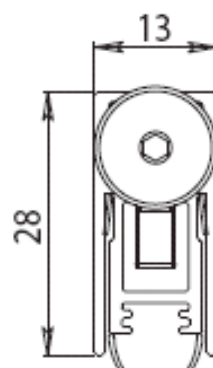

Astroflame dorpels en profielen

Inbouw Valdorpel

Verkrijgbaar in geanodiseerd blank aluminium.

De inbouwvaldorpel trekt automatisch in bij het bewegen van de deur.

Inbouwvaldorpel groef 13 x 28 mm.

Bestelnummers en lengten								
261- ADI	261- ADI	261- ADI	261- ADI	261- ADI	261- ADI	261- ADI	261- ADI	261- ADI
330 mm	430 mm	530 mm	630 mm	730 mm	830 mm	930 mm	1030 mm	1130 mm
€ 26,90	€ 27,81	€ 29,38	€ 30,05	€ 31,41	€ 32,33	€ 33,22	€ 34,35	€ 35,93

Voor bestellingen: Sales@hpsmail.nl - 0593-33 17 76
Voor informatie: Info@hpsmail.nl - 0593-33 17 76