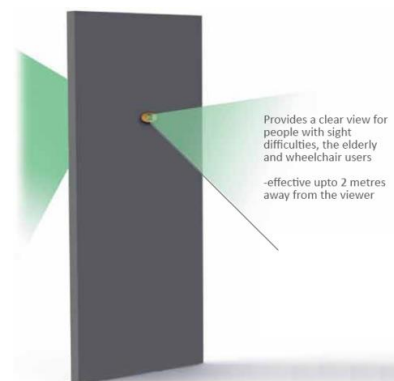

Voor bestellingen: Sales@hpsmail.nl - 0593-33 17 76

Voor informatie: Info@hpsmail.nl - 0593-33 17 76