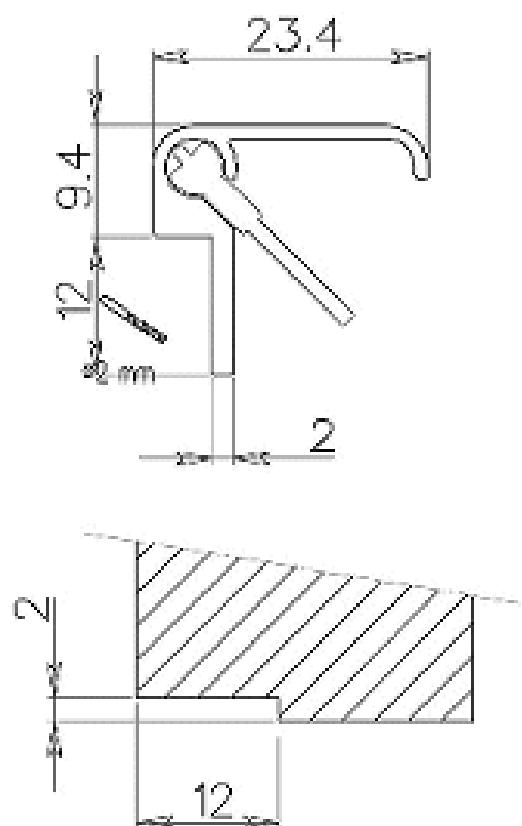

De seal is uitgevoerd in satin geanodiseerd aluminium en de PVC afdichtstrip is zwart van kleur.

Bestelcode	Prijs	Lengte
261-SMSSA2500	€ 74,65	2500 mm

Voor bestellingen: Sales@hpsmail.nl - 0593-33 17 76