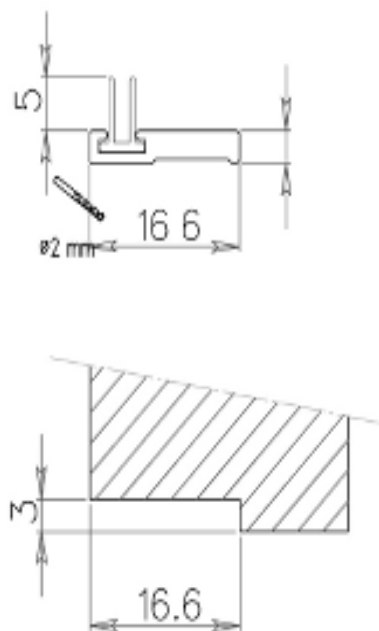

De akoestische demping is 35 dB.

De seal is leverbaar in satin, geanodiseerd aluminium en de PVC afdichtstrip is leverbaar in zwart.

Bestelcode	Prijs	Lengte
261-SMSDA2500	€ 47,60	2500 mm

Voor bestellingen: Sales@hpsmail.nl - 0593-33 17 76  
Voor informatie: Info@hpsmail.nl - 0593-33 17 76