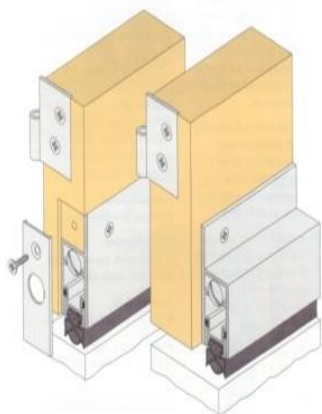

RP38Si (H)

Deze dorpel is geschikt voor het tegenhouden van rook van 200 graden C. Gemonteerd tegen de deur zal deze dorpel bij een deurbeweging van enkele mm zichzelf automatisch intrekken.

Geschikt voor naden van min. 3 tot max. 13 mm. Deze dorpel kan worden gemonteerd in een uitsparing in de deur of vlak tegen de deur.

Kleuren: Geanodiseerd aluminium blank en brons.

Afdichtingplaatjes 57*22 mm afgerond en 60*22 mm rechthoekig; dik 1.2 mm

De afdichting kan tot de juiste breedte worden verkleind.

Er is getest volgens de **AS 1530.4 en AS /NZS1905.1**

Bestelnummers en lengten					
261-RP38Si	261-RP38Si	261-RP38Si	261-RP38Si	261-RP38Si	261-RP38Si
450 mm	610 mm	915 mm	1067 mm	1220 mm	1500 mm
€ 120,52	€ 139,2	€ 146,00	€ 164,00	€ 219,78	€ 256,30

Voor bestellingen: Sales@hpsmail.nl - 0593-33 17 76
Voor informatie: Info@hpsmail.nl - 0593-33 17 76