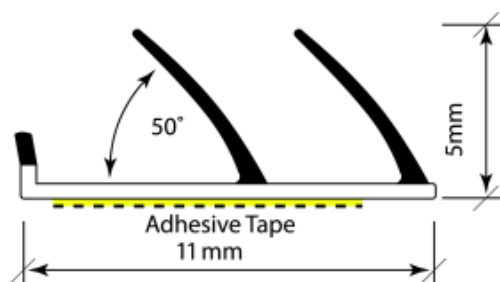

Astroflame Seal

Astroflame heeft een **seal** ontworpen die naast rook, tocht en licht een akoestische demping heeft van 35 dB.

De seal is verkrijgbaar in de kleuren licht eiken, zwart, wit en bruin. De lengte is 2100 mm.

Bestelcode	Prijs	Enkel dubbel
261-ASPTF	6,44	Enkele strip

Bij bestellen kleur aangeven.

Verklaring van de symbolen

Symbols Key			
	Light		Document E
	Weatherproof		Easy Access
	Acoustic seal		Smoke seal
	Insectproof		Draught seal

Voor bestellingen: Sales@hpsmail.nl - 0593-33 17 76
Voor informatie: Info@hpsmail.nl - 0593-33 17 76