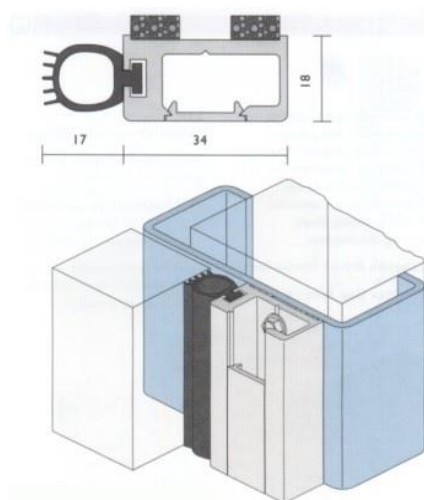

RP47 SI (H)

Deze speciaal ontworpen deurstop is extra zwaar uitgevoerd. De afdichting kan de bestaande deurstop vervangen en is met name zeer geschikt voor gebouwen waar zich veel verkeer bevindt. De afdichting is inbraak veilig en door de koker is het mogelijk om laagspanning bekabeling door te voeren voor bijvoorbeeld deurcontacten en beveiligingssystemen.

Bij montage laat dit profiel zich in verstek zagen. Een montage van "koud op elkaar" is ook mogelijk.

Een standaard set bestaat uit 2 lengten van 2100 mm en 1 lengte van 1000 mm voor de enkele deur en 3 lengten van 2100 mm voor de dubbele deur. Voor langere lengten is de prijs op aanvraag.

De RP47 SI is uitgevoerd in geanodiseerd satijn aluminium of geanodiseerd satijn brons. Tegen meerprijs zijn diverse kleuren leverbaar. Het afsluitrubber is gemaakt van T.P.R.

De RP47 SI is getest conform de **BS2750, ISO140 en BS5588**.

Bestelcode	Prijs set
261-RP47 SIE (enkel)	€ 489,25
261-RP47 SID (dubbel)	€ 587,25

Voor bestellingen: Sales@hpsmail.nl - 0593-33 17 76

Voor informatie: Info@hpsmail.nl - 0593-33 17 76