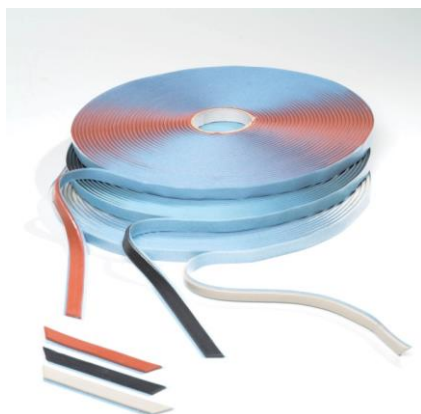

## Brandwerende beglazing tape

Deze opzwellende plakbare kitband heeft een brandwerendheid van **30 minuten**. Deze wordt toegepast bij brandwerend glas zoals bepaalde dikte draadglas.

Het materiaal is getest volgens de