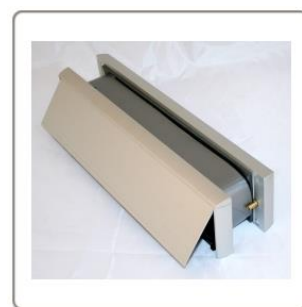

Voor bestellingen: Sales@hpsmail.nl - 0593-33 17 76  
Voor informatie: Info@hpsmail.nl - 0593-33 17 76

**Brievenbussen 30 en 60 minuten met stalen frame 40-80 mm Elite**

**Gepolijst goud**

**Satin geanodiseerd**