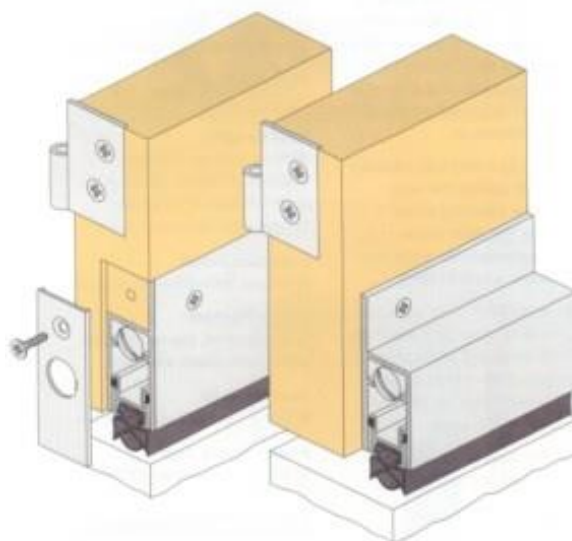

RP70Si (H)

Deze dorpel is de ingebouwde versie van de RP38Si. De inbouwdiepte is 45 mm. Een voorwaarde voor deze dorpel is dat de deur een minimale dikte moet hebben van 45 mm.

Geschikt voor een naad van min. 3 tot max. 13 mm.

Deze dorpel kan worden gemonteerd in een uitsparing in de deur of vlak tegen de deur.

Kleuren: Geanodiseerd aluminium blank en brons.

Afdichtingplaatjes 57*22 mm afgerond en 60*22 mm rechthoekig; dik 1.2 mm

De afdichting kan tot de juiste breedte worden verkleind.

Er is getest volgens de **AS 1530.4** en **AS /NZS1905.1**

Bestelnummers en lengten					
261-RP70Si	261-RP70Si	261-RP70Si	261-RP70Si	261-RP70Si	261-RP70Si
450 mm	610 mm	915 mm	1067 mm	1220 mm	1500 mm
€ 103,85	€ 119,50	€ 167,39	€ 169,22	€ 181,14	€ 215,60

Voor bestellingen: Sales@hpsmail.nl - 0593-33 17 76

Voor informatie: Info@hpsmail.nl - 0593-33 17 76