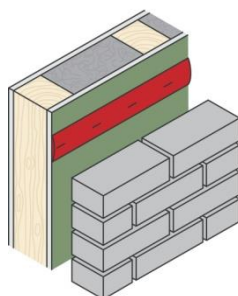

na de brand

Brandwerende roosters

Astrogrill brandwerende roosters sluiten door opschuimen bij verhitting.

De **maximale bescherming is 60 minuten**.

De roosters zijn getest volgens de **BS 476 part 22: 1987**

De toepassing is voor natuurlijke ventilatiekanalen in wanden en deuren.