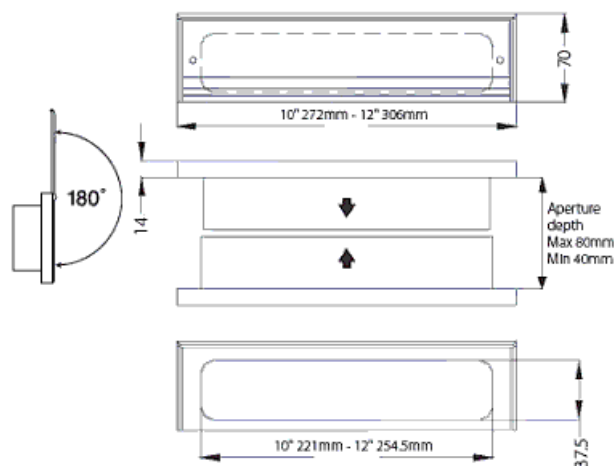

30 minuten brandwerend

- ✓ Inbouwdiepte variabel 40 tot 80 mm
- ✓ Sjabloon voor gatmaat wordt meegeleverd.
- ✓ Bus afmeting 306x70 mm
- ✓ Getest conform de BS EN 13724:2002
- ✓ Getest BS476 part 22 en 31/1
- ✓ Akoestische demping tot maximaal 32 dB Rw
- ✓ Het frame is van kunststof
- ✓ Metalen briefkleppen

bestelcode	Kleur	Prijs per stuk
256-EXELLENT1	SATIN GEANOD. ALUM	€ 47,50
256-EXELLENT2	BRONS	€ 71,35
256-EXELLENT3	CHROOM	€ 71,35
256-EXELLENT4	RVS	€ 71,35
256-EXELLENT5	GEPOLIJST CHROOM (ZILVER)	€ 51,50
256-EXELLENT6	GEPOLIJST BRONS (GOUD)	€ 49.50