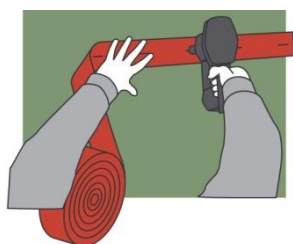

Brandwerende spouwbeveiliging

De spouw beveiliging is verkrijgbaar op rollen van 6.3 meter. De band is eenvoudig te monteren en heeft een maximale brandwerendheid van 30 minuten. De afmeting van de band is 75 x 6 mm en bij expansie kan de band maximaal 50 mm aan breedte afdichten.

Brandwerende spouwbeveiliging per rol van 6.3 m1 **€ 112,86**
Bestelcode **257-VRCR7566300**

Voor de brand