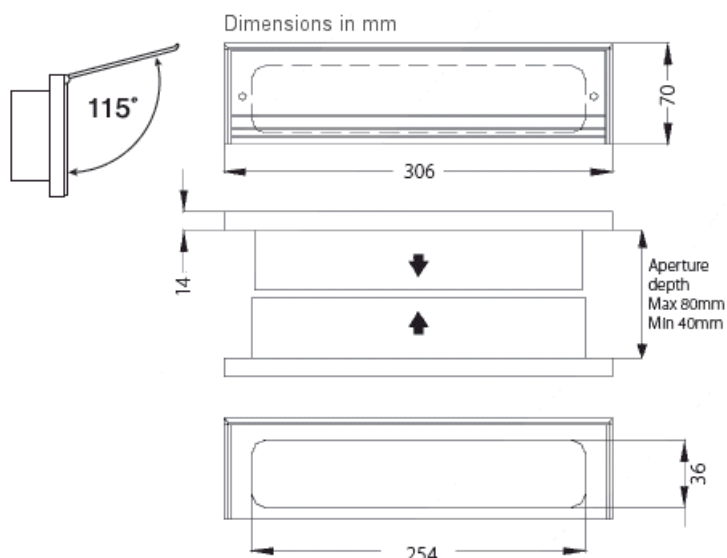

Bestelnummer 306 X 70 MM	MINUTEN	Kleur	Prijs per stuk
256-ELITE3SAAMF	30	SATIN GEANOD. ALUM	€ 67,02
256-ELITE3GAMF	30	GEPOLIJST GOUDKLEURIG	€ 67,02
256-ELITE3PAMF	30	GEPOLIJST ZILVERKLEURIG	€ 67,02
256-ELITE6SAAMF	60	SATIN GEANOD. ALUM	€ 71,14
256-ELITE6GAMF	60	GEPOLIJST GOUDKLEURIG	€ 71,14
256-ELITE6PAMF	60	GEPOLIJST ZILVERKLEURIG	€ 71,14

Voor bestellingen: Sales@hpsmail.nl - 0593-33 17 76
Voor informatie: Info@hpsmail.nl - 0593-33 17 76