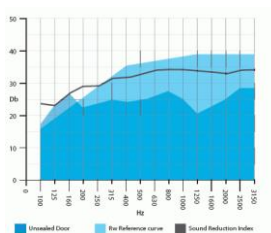

Astroflame QUAD SEAL (akoestisch dempend)

De dubbele deur akoestisch dempende **QUAD SEAL** wordt geplakt in een uitsparing van 8 bij 2 mm.

De akoestische demping is maximaal 35dB.
Verkrijgbaar in de kleur wit, zwart en bruin

Geef bij een bestelling altijd de gewenste kleur aan.

Bestelcode	Prijs	Lengte
261-AfASQFLIP	€ 15,15	2100 mm

Voor bestellingen: Sales@hpsmail.nl - 0593-33 17 76
Voor informatie: Info@hpsmail.nl - 0593-33 17 76