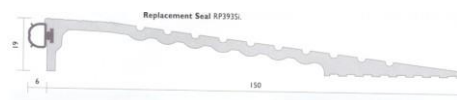

Drempels

RP97Si (H)

Bij de rook en brandwerende dorpels hoort een bijpassende drempel. De RP97Si in combinatie met de RP94Si is een perfecte afdichting. Vuur, rook, ongedierte, tocht enz. krijgen geen kans om binnen te dringen.

De drempel is ontworpen voor zwaar en intensieve belasting.

De ruimte onder de drempel kan worden opgevuld met een schuim voor nog betere geluid isolatie.

Kleuren: Geanodiseerd aluminium blank en brons.

Lengte 1000 mm oplopend met 250 mm tot maximaal 5000 mm lengte.

Het afsluiterubber is gemaakt van siliconen rubber (SE)

Prijs lengte van 1000 mm

Bestelcode **261-RP97Si**

€ 180,85

Voor bestellingen: Sales@hpsmail.nl - 0593-33 17 76

Voor informatie: Info@hpsmail.nl - 0593-33 17 76