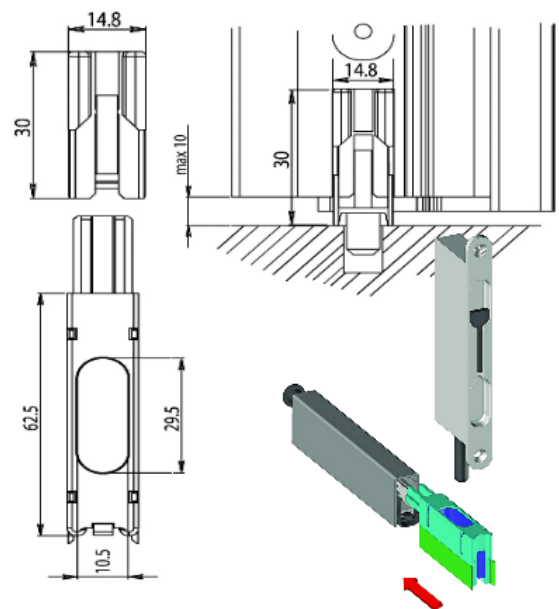

Deurvastzetter

De inbouw valdorpel (AFASDBX) kan worden voorzien van een deurvastzetter die tegelijk de valdorpel kan bedienen. Hiermee kunnen de vaste delen van een dubbele deur op de vloer worden vast gezet.

Het verlengstuk heeft een maximale val van 10 mm.

Leverbaar in twee types:

De 261-SDBXFBEXT een aluminium uitvoering

€ 44,76

De 261-SDBXFBOLT een RVS uitvoering

€ 29,07

Voor bestellingen: Sales@hpsmail.nl - 0593-33 17 76
Voor informatie: Info@hpsmail.nl - 0593-33 17 76