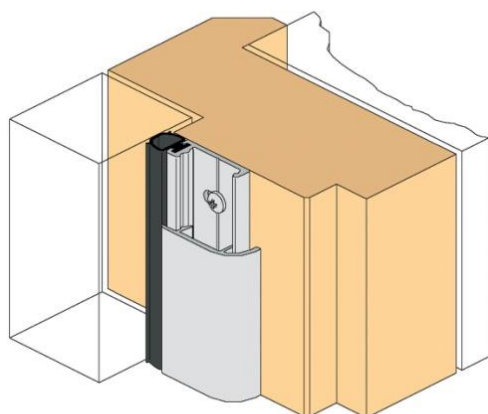

RP94 SI (M)

Een weerbestendige en geluidsisolerende afdichting.

Een standaard set bestaat uit 2 lengten van 2100 mm en 1 lengte van 1000 mm voor de enkele deur en 3 lengten van 2100 mm voor de dubbele deur. Voor langere lengten is de prijs op aanvraag.

De RP10SI is uitgevoerd in geanodiseerd satijn aluminium of geanodiseerd satijn brons.

Tegen een meerprijs zijn diverse kleuren mogelijk.

Het afsluitrubber is gemaakt van siliconen rubber (SE)

Bestelcode	Prijs set
261-RP94 SIE (enkel)	€ 96,12
261-RP94 SID (dubbel)	€ 110,03

Voor bestellingen: Sales@hpsmail.nl - 0593-33 17 76

Voor informatie: Info@hpsmail.nl - 0593-33 17 76